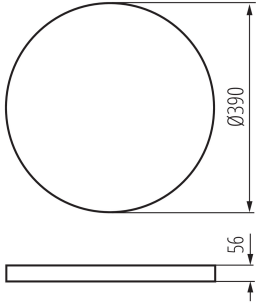

38610 S PLAFON 20W CCTDIM B

LED плафониера