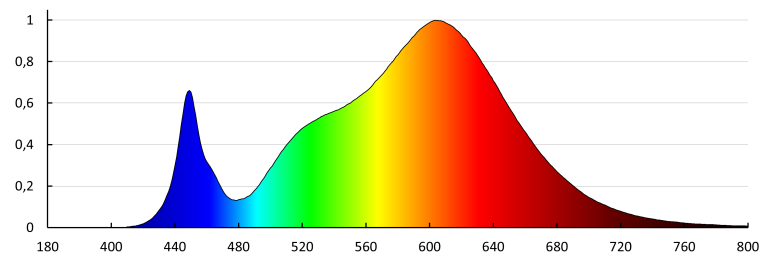

Експлоатационен срок на лампата [h] : 30000

Брой цикли вкл. / изкл. : ≥ 30000

Ъгъл на светене [°]: 110

Обхват на околната температура, на която може да бъде изложен продуктът [°C]: 5+25

Вид присъединение: самозаклучващи се клеми

Обхват на напречните сечения на използваните кабели [mm²]: 0,5-1,5

Степен на защита IP: 20

Kształt: кръг

Клас на енергийна ефективност: D