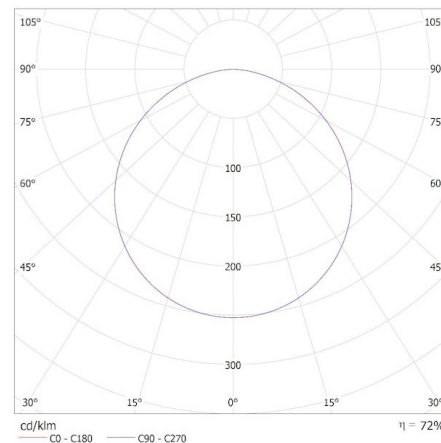

KANLUX S.A. (kat 38610) S PLAFON 20W CCTDIM B 4000K / Krzywa rozsyłu światła (biegunowo)

Oprawa: KANLUX S.A. (kat 38610) S PLAFON 20W CCTDIM B 4000K
Lampy: 1 x S PLAFON 20W CCTDIM 4K

Date of issue: 21.03.2025, 05:06

Запазва се правото за въвеждане на технически промени. Данните, съдържащи се в този материал, не са правно обвързващи.

Фотометрия: резултати, получени по време на изпитване на дадения екземпляр.

Kanlux S.A. ul. Objazdowa 1-3, 41-922 Radzionków, Poland kanlux@kanlux.com