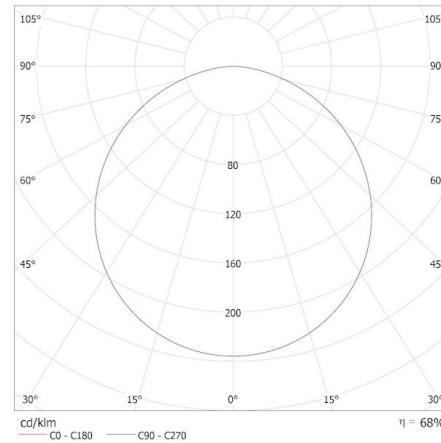

38610 S PLAFON 20W CCTDIM B

LED плафониера

KANLUX S.A. (kat 38610) S PLAFON 20W CCTDIM B 3000K / Krzywa rozsyłu światła (biegunowo)

Oprawa: KANLUX S.A. (kat 38610) S PLAFON 20W CCTDIM B 3000K
Lampy: 1 x S PLAFON 20W CCTDIM 3K