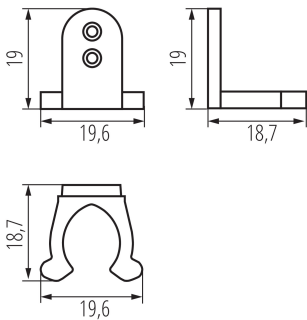

38592 GIVRO - HOLDER

Uchwyt węży świetlnych

DANE TECHNICZNE:

Materiał: tworzywo sztuczne

Ilość sztuk w opakowaniu jednostkowym (komplet): 10