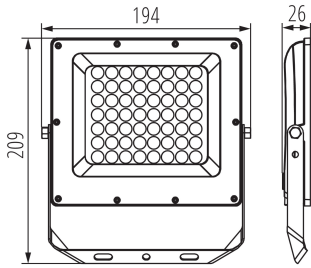

38493 ACETE 50W CCT GR

LED осветител

Обхват на околната температура, на която може да бъде изложен продуктът [°C]: -20÷40

Материал на корпуса: сплав на алуминий

Дължина на проводника [m]: 0.2

Напречно сечение на кабела [mm²]: 1

Тип отражател: симетричен

Време за загряване на лампата [s]: ≤1

Време за пускане на лампата [s]: ≤0,5

Осветително тяло, подвижно във вертикална равнина [°]: 180

Степен на защита IP: 65

ЛОГИСТИЧНИ ДАННИ:

Мерна единица: брой

Как е опаковано: 20

Количество бройки в междинна опаковка: 1

Количество бройки в сборна опаковка: 20

Единично нето тегло [g]: 462

Грамаж [g]: 550

Бруто тегло на един брой [g]: 524

Дължина на единична опаковка [cm]: 21

Ширина на единична опаковка [cm]: 3

Височина на единична опаковка [cm]: 20

Тегло на кашон [kg]: 11

Ширина на кашон [cm]: 31.5

Височина на кашон [cm]: 24

Дължина на кашон [cm]: 40.5

Вместимост на кашон [m³]: 0.030618