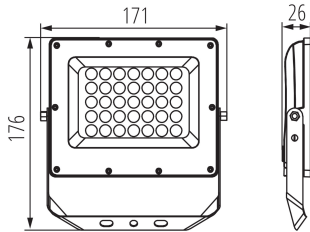

Широчина [mm]: 171

Височина [mm]: 176

Дълбочина [mm]: 26

Съдържание на живак: не

Съдържание на живак в лампата [mg]: 0

ТЕХНИЧЕСКИ ДАННИ:

Номинално напрежение [V]: 220-240 AC

Номинална честота [Hz]: 50

LED осветител

Обхват на околната температура, на която може да бъде изложен продуктът [°C]: -20÷40

Материал на корпуса: сплав на алуминий

Дължина на проводника [m]: 0.2

Напречно сечение на кабела [mm²]: 1