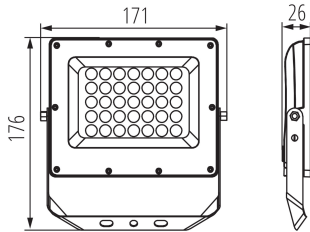

LED осветител