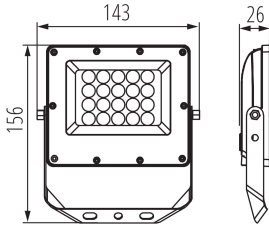

Широчина [mm]: 143

Височина [mm]: 156

Дълбочина [mm]: 26

Съдържание на живак: не

Съдържание на живак в лампата [mg]: 0

ТЕХНИЧЕСКИ ДАННИ:

Номинално напрежение [V]: 220-240 AC

Номинална честота [Hz]: 50

LED осветител

Обхват на околната температура, на която може да бъде изложен продуктът [°C]: -20÷40

Материал на корпуса: сплав на алуминий

Дължина на проводника [m]: 0.2

Напречно сечение на кабела [mm²]: 1