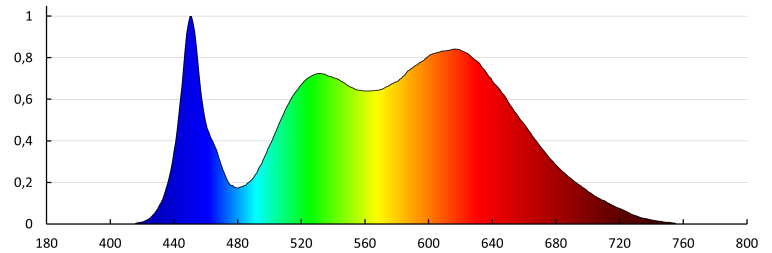

LED лента

Клас на енергийна ефективност : F

ДОПЪЛНИТЕЛНА ИНФОРМАЦИЯ:

- 3-годишна Гаранция при спазване на гаранционните условия, достъпни в уебсайта