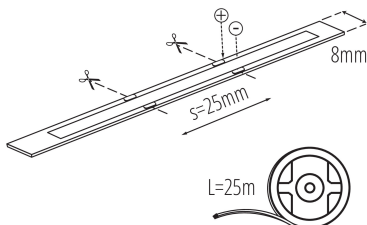

### LED лента

12V

LED лентата Kanlux LCOB е уникално осветление. Има много висока светлинна ефективност (до 110 лумена на ват) и 3 години гаранция. Уникалната му особеност обаче е непрекъснатата светлинна линия – върху нея няма по-светли или по-тъмни места, не се виждат светлинни точки. Лентата Kanlux LCOB излъчва равномерна светлина независимо от дълбочината на профила и прозрачността на абажура.

#### ОБЩИ ДАННИ:

**Място на приложение:** на закрито

**Минимално разстояние от осветявания обект:** 0,1m

**Дължина [mm]:** 25000

**Широчина [mm]:** 8

**Височина [mm]:** 25000

**Дълбочина [mm]:** 2

**Съдържание на живак в лампата [mg]:** 0

#### ТЕХНИЧЕСКИ ДАННИ:

**Номинално напрежение [V]:** 12 DC

**Номинална мощност [W]:** 1m = 8

**Категория на защита от токов удар:** III

**Вид диод:** LED COB

**Светлинен поток [lm]:** 1m = 760

**Полезния светлинен поток на светлинния източник Фусе [LM]:** 380