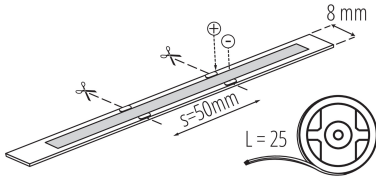

LED лента

Вид присъединение: свободни краища на кабелите

Степен на защита IP: 00

Възможност за срязване на LED лентите на сегменти [см] :
5

Клас на енергийна ефективност: F

ЛОГИСТИЧНИ ДАННИ:

Мерна единица: брой