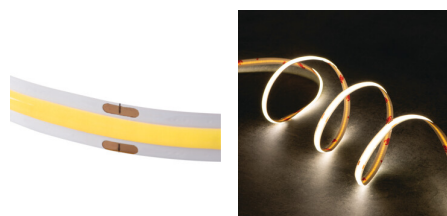

LED лента

5905339384348

24V

LED лентата Kanlux LCOB 24V е уникално решение за осветление. Има много висока светлинна ефективност и 3 години гаранция. Уникалната му характеристика е, че свети докрай - няма по-светли или по-тъмни участъци върху него, няма видими светлинни точки. Лентата Kanlux LCOB излъчва равномерна светлина независимо от дълбочината на профила и прозрачността на разсейвателя. 24V версията на лентата позволява да се използват по-дълги части с едно захранване без загуба на луминесценция. Предлагат се две версии на лентата: със степен на защита IP65 или IP00.