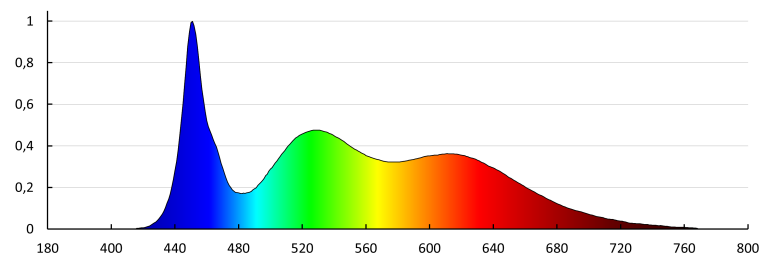

ДОПЪЛНИТЕЛНА ИНФОРМАЦИЯ:

- 3-годишна Гаранция при спазване на гаранционните условия, достъпни в уебсайта