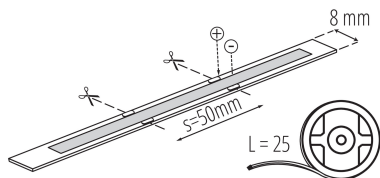

ТЕХНИЧЕСКИ ДАННИ:

Номинално напрежение [V]: 24 DC

Номинална мощност [W]: 1m = 10

Категория на защита от токов удар: III

Вид диод: LED COB

Светлинен поток [lm]: 1m = 1050

Полезния светлинен поток на светлинния източник Фусе [LM]: 0,5m=525

Полезния светлинен поток на светлинния източник Фусе [LM]: в сфера

Цвят на светлината: хладно бяла

Корелираната цветна температура [K]: 6500

Устойчивост на цвета в елипсите на Макадам: 5

Индекс на цвето предаване: 90

Номинален срок на експлоатация [h]: 30000

Брой цикли вкл. / изкл.: ≥ 30000

Обхват на околната температура, на която може да бъде изложен продуктът [°C]: 5÷25

Вид присъединение: свободни краища на кабелите