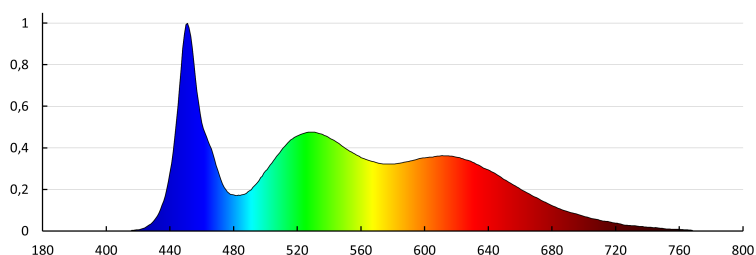

LED лента

Степен на защита IP: 00

Възможност за срязване на LED лентите на сегменти [см] :

5

Клас на енергийна ефективност : F

ДОПЪЛНИТЕЛНА ИНФОРМАЦИЯ:

- 3-годишна Гаранция при спазване на гаранционните условия, достъпни в уебсайта