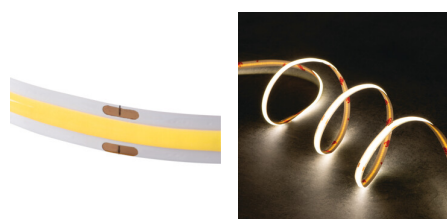

LED лента

24V

LED лентата Kanlux LCOB 24V е уникално решение за осветление. Има много висока светлинна ефективност и 3 години гаранция. Уникалната му характеристика е, че свети докрай - няма по-светли или по-тъмни участъци върху него, няма видими светлинни точки. Лентата Kanlux LCOB излъчва равномерна светлина независимо от дълбочината на профила и прозрачността на разсейвателя. 24V версията на лентата позволява да се използват по-дълги части с едно захранване без загуба на луминесценция. Предлагат се две версии на лентата: със степен на защита IP65 или IP00.