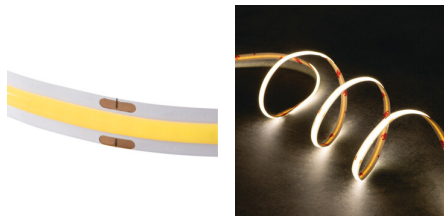

38433 LCOBB 10W/M 24IP00-NW

LED лента

5905339384331

24V

LCOBB 10W/M 24IP00

LED лентата Kanlux LCOB 24V е уникално решение за осветление. Има много висока светлинна ефективност и 3 години гаранция. Уникалната му характеристика е, че свети докрай - няма по-светли или по-тъмни участъци върху него, няма видими светлинни точки. Лентата Kanlux LCOB излъчва равномерна светлина независимо от дълбочината на профила и прозрачността на разсейвателя. 24V версията на лентата позволява да се използват по-дълги части с едно захранване без загуба на луминесценция. Предлагат се две версии на лентата: със степен на защита IP65 или IP00.