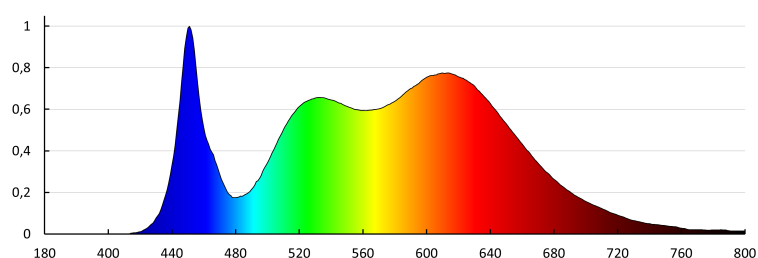

Тегло на кашон [kg]: 5.28

Ширина на кашон [cm]: 38.5

Височина на кашон [cm]: 18

Дължина на кашон [cm]: 40

Вместимост на кашон [m³]: 0.02772

ДОПЪЛНИТЕЛНА ИНФОРМАЦИЯ:

- 3-годишна Гаранция при спазване на гаранционните условия, достъпни в уебсайта