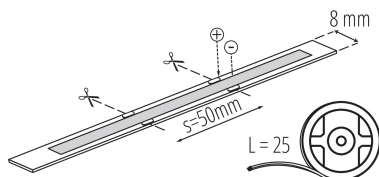

LED лента

Вид присъединение: свободни краища на кабелите

Степен на защита IP: 00

Възможност за срязване на LED лентите на сегменти [см]:
5

Клас на енергийна ефективност: F

ЛОГИСТИЧНИ ДАННИ:

Мерна единица: брой

Как е опаковано: 10

Количество бройки в междинна опаковка: 1

Количество бройки в сборна опаковка: 10

Единично нето тегло [g]: 280

Грамаж [g]: 528

Бруто тегло на един брой [g]: 498

Дължина на единична опаковка [cm]: 38

Ширина на единична опаковка [cm]: 1

Височина на единична опаковка [cm]: 40

Тегло на кашон [kg]: 5.28

Ширина на кашон [cm]: 38.5

Височина на кашон [cm]: 18

Дължина на кашон [cm]: 40

Вместимост на кашон [m³]: 0.02772

ДОПЪЛНИТЕЛНА ИНФОРМАЦИЯ:

- 3-годишна Гаранция при спазване на гаранционните условия, достъпни в уебсайта