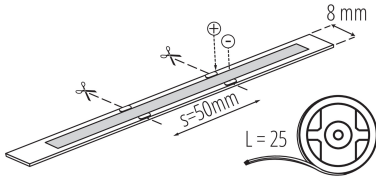

LED лента

Вид присъединение: свободни краища на кабелите

Степен на защита IP: 00

Възможност за срязване на LED лентите на сегменти [см]:
5

Клас на енергийна ефективност: F

ЛОГИСТИЧНИ ДАННИ:

Мерна единица: брой

Как е опаковано: 10

Количество бройки в междинна опаковка: 1

Количество бройки в сборна опаковка: 10

Единично нето тегло [g]: 280

Грамаж [g]: 528

Бруто тегло на един брой [g]: 498

Дължина на единична опаковка [cm]: 38

Ширина на единична опаковка [cm]: 1

Височина на единична опаковка [cm]: 40

Тегло на кашон [kg]: 5.28

Ширина на кашон [cm]: 38.5

Височина на кашон [cm]: 18

Дължина на кашон [cm]: 40

Вместимост на кашон [m³]: 0.02772

ДОПЪЛНИТЕЛНА ИНФОРМАЦИЯ:

- 3-годишна Гаранция при спазване на гаранционните условия, достъпни в уебсайта