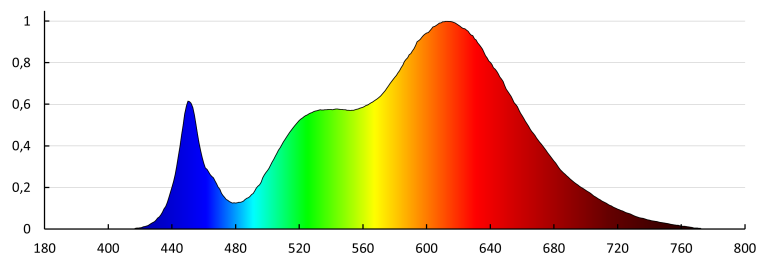

ДОПЪЛНИТЕЛНА ИНФОРМАЦИЯ:

- 3-годишна Гаранция при спазване на гаранционните условия, достъпни в уебсайта