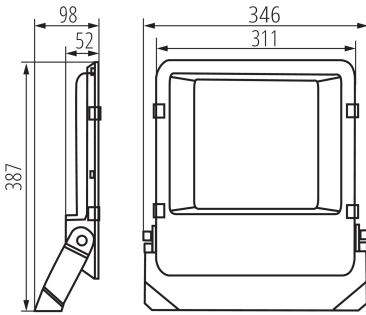

38425 FL AGOR/A PRO 200W NW

LED осветител