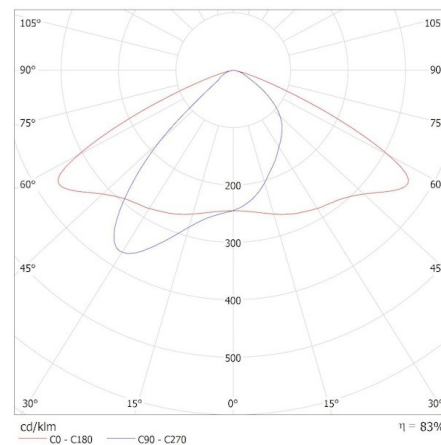

KANLUX S.A. (kat 38425) FL AGOR/A PRO 200W NW / Krzywa rozsyłu światła (biegunowo)