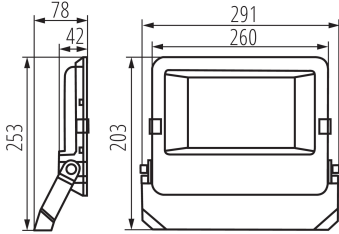

38423 FL AGOR/A PRO 100W NW

LED осветител