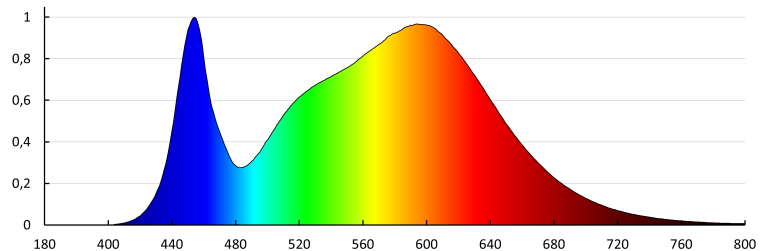

LED осветител

Индекс на цвето предаване: ≥ 95

Експлоатационен срок на лампата [h]: 50000

Брой цикли вкл. / изкл.: ≥ 25000

Ъгъл на светене [°]: X125/Y65

Светлинна ефективност на лампата [lm/W]: 135

Обхват на околната температура, на която може да бъде изложен продуктът [°C]: -30÷45

Време за пускане на лампата [s]: $\leq 0,5$

Осветително тяло, подвижно във вертикална равнина [°]: 180

Степен на защита IK: 08

Степен на защита IP: 65

ДОПЪЛНИТЕЛНА ИНФОРМАЦИЯ:

- 5-годишна Гаранция при спазване на гаранционните условия, достъпни в уебсайта