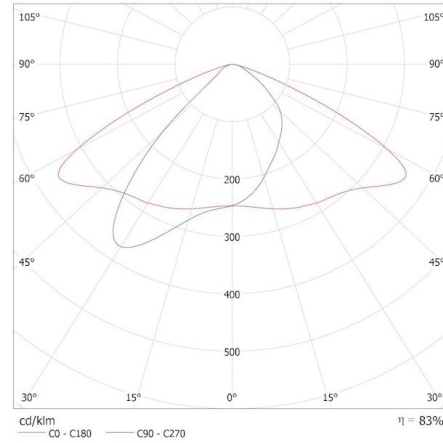

38423 FL AGOR/A PRO 100W NW

LED осветител

KANLUX S.A. (kat 38423) FL AGOR/A PRO 100W NW / Krzywa rozsytu światła (biegunowo)

АКСЕСОРИ

38426

FL AGOR PRO GRID 100W

Protective grid for floodlight FL AGOR PRO 100W, FL AGOR PRO GRID 100W, black (38426)

38427

FL AGOR PRO GRID 150W

Protective grid for floodlight FL AGOR PRO 150W, FL AGOR PRO GRID 150W, black (38427)

38428

FL AGOR PRO GRID 200W

Protective grid for floodlight FL AGOR PRO 200W, FL AGOR PRO GRID 200W, black (38428)