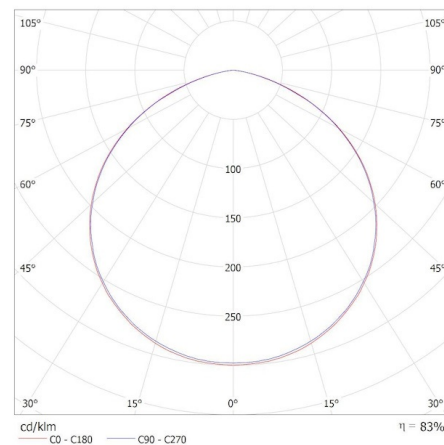

KANLUX S.A. (kat 38422) FL AGOR PRO 200W NW / Krzywa rozsyłu światła (biegunowo)

Oprawa: KANLUX S.A. (kat 38422) FL AGOR PRO 200W/NW
Lampy: 1 x FL AGOR PRO 200W