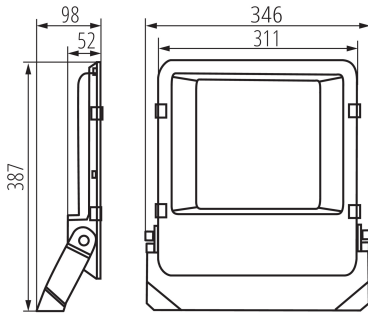

38422 FL AGOR PRO 200W NW

LED осветител