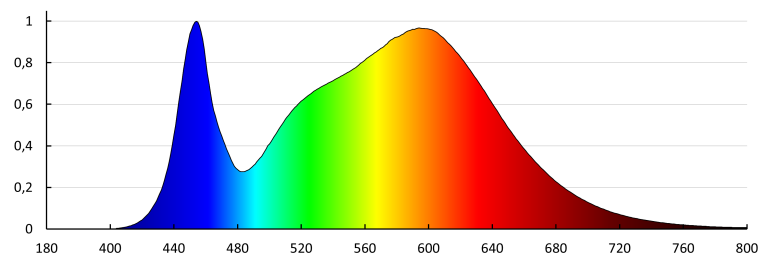

ДОПЪЛНИТЕЛНА ИНФОРМАЦИЯ:

- 5-годишна Гаранция при спазване на гаранционните условия, достъпни в уебсайта