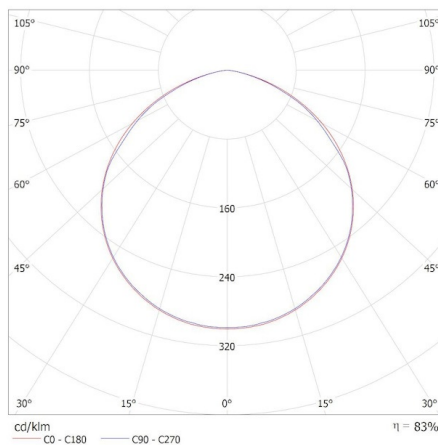

KANLUX S.A. (kat 38421) FL AGOR PRO 150W NW / Krzywa rozsyłu światła (biegunowo)

Oprawa: KANLUX S.A. (kat 38421) FL AGOR PRO 150W/NW
Lampy: 1 x FL AGOR PRO 150W