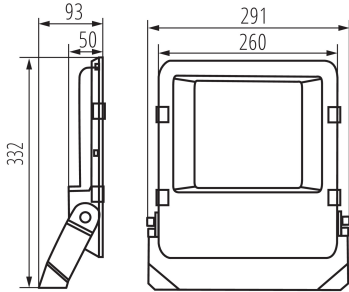

38421 FL AGOR PRO 150W NW

LED осветител