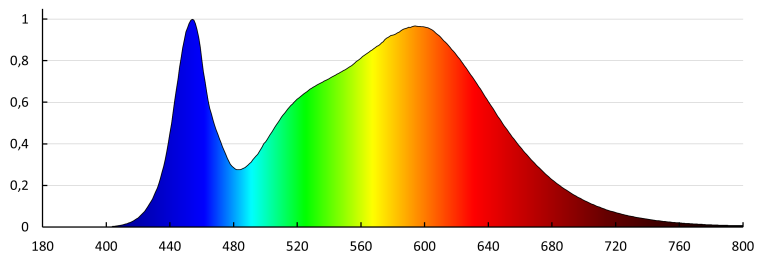

ДОПЪЛНИТЕЛНА ИНФОРМАЦИЯ:

- 5-годишна Гаранция при спазване на гаранционните условия, достъпни в уебсайта