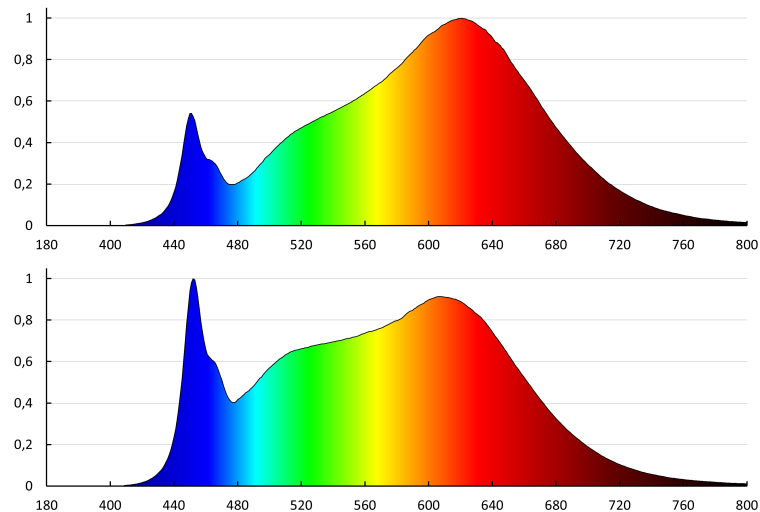

Прожектор за шина

АКСЕСОРИ

38395

LTL LENS SET AS 35X35

Soczewka do oprawy LTL, asymetryczna kąt 35 stopni x 35 stopni, w zestawie 4szt, LTL LENS SET AS 35X35D (38395)

38394

LTL LENS SET S 60D

Soczewka do oprawy LTL z kątem świecenia 60 stopni, w zestawie 4 szt, LTL LENS SET S 60D (38394)