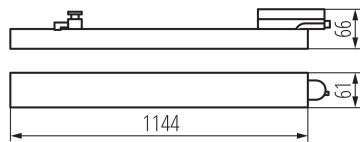

Прожектор за шина

АКСЕСОРИ

38395

LTL LENS SET AS 35X35

Soczewka do oprawy LTL, asymetryczna kąt 35 stopni x 35 stopni, w zestawie 4szt, LTL LENS SET AS 35X35D (38395)

38394

LTL LENS SET S 60D

Soczewka do oprawy LTL z kątem świecenia 60 stopni, w zestawie 4 szt, LTL LENS SET S 60D (38394)