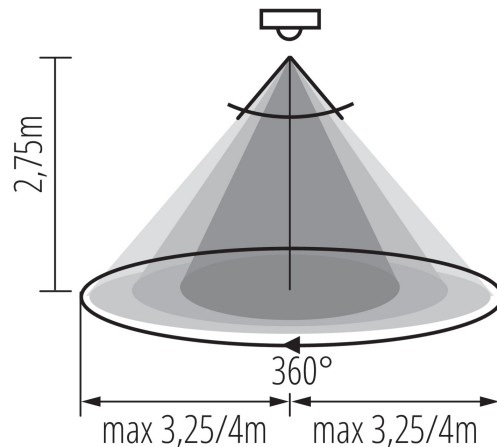

PARAMETRY PRODUKTU

Minimalny czas działania [s]

| 10

WYMIARY I MONTAŻ

Wysokość [mm]	27
Średnica [mm]	115
Miejsce montażu	do nadbudowania na suficie
Rodzaj przyłącza	kostka przyłączeniowa
Zakres przekrojów stosowanych przewodów [mm²]	0,75÷1,5

PARAMETRY CZUJNIKA

Rodzaj czujnika	PIR
Zasięg czujnika [m]	max 6,5
Kąt działania czujnika [°]	H360/V120
Czas działania czujnika [sekunda-minuta]	10-15
Nastawa poziomu natężenia oświetlenia, przy którym czujnik wykrywa ruch [lx]	3-2000
Mikroprzerwa pomiędzy stykami przekaźnika	tak

MATERIAŁ I KONSTRUKCJA

Kolor	czarny
Materiał	tworzywo sztuczne
Klasa ochronności przed porażeniem elektrycznym	II
Zakres temperatury otoczenia, na którą może być narażony wyrób [°C]	5÷25

RYSUNKI WYMIAROW

LOGISTYKA

Jednostka miary	sztuka
Jak pakowane	50
Ilość sztuk w opakowaniu pośrednim	1
Ilość sztuk w opakowaniu zbiorczym	50
Masa jednostkowa netto [g]	110
Gramatura [g]	158.8
Waga sztuki brutto [g]	150
Długość opakowania jednostkowego [cm]	12
Szerokość opakowania jednostkowego [cm]	3.5
Wysokość opakowania jednostkowego [cm]	12.5
Waga kartonu [kg]	7.94
Szerokość kartonu [cm]	22
Wysokość kartonu [cm]	27
Długość kartonu [cm]	62.5
Objętość kartonu [m³]	0.037125

Dokument utworzono: 19.04.2026, 19:55

Zastrzega się możliwość wprowadzenia zmian technicznych. Dane zawarte w tym katalogu nie są prawnie wiążące.

Fotometria: wyniki uzyskane podczas badania konkretnego egzemplarza.

Kanlux S.A. ul. Objazdowa 1-3, 41-922 Radzionków, Poland kanlux@kanlux.com