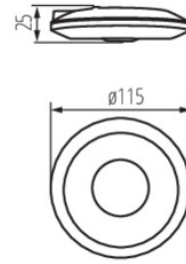

Kanlux

EAN: 5905339373731

Czujnik ruchu PIR
Kanlux 37373 ZONA FLAT-B/B

PARAMETRY PRODUKTU

Napięcie znamionowe [V]	220-240 AC
Częstotliwość znamionowa [Hz]	50
Moc maksymalna [VA]	2000
Miejsce zastosowania	wewnątrz
Stopień IP	20
Maksymalny czas działania [min]	15

Kanlux S.A. ul. Objazdowa 1-3, 41-922 Radzionków, Poland kanlux@kanlux.com

PL

PARAMETRY PRODUKTU

Minimalny czas działania [s]

| 10

WYMIARY I MONTAŻ

Wysokość [mm]	27
Średnica [mm]	115
Miejsce montażu	do nadbudowania na suficie
Rodzaj przyłącza	kostka przyłączeniowa
Zakres przekrojów stosowanych przewodów [mm ²]	0,75÷1,5