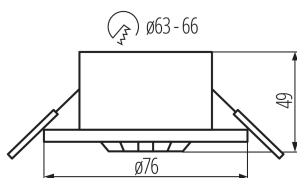

Сензор за движение PIR

MERGE-WT е интелигентно управление на светлината в компактна форма. Надежден инфрачервен сензор за движение, който съчетава прецизна функционалност и здравина. С пълен 360° ъгъл на откриване и обхват той ефективно открива движение във всяка зона. Можете да регулирате светене и нивото на интензивност на светлината, при което сензорът регулира осветлението. Нещо повече, благодарение на високата си степен на защита той ще работи чудесно както на закрито, така и на открито, дори и при неблагоприятни условия.

ОБЩИ ДАННИ:

Цвят: черен

Място на монтаж: за вграждане в таван

Място на приложение: на закрито и на открито

Микро-разстояние между контактите на релето : да

Височина [mm]: 49

Диаметър [mm]: 76

Монтажен отвор [mm]: Ø63-66

ТЕХНИЧЕСКИ ДАННИ:

Номинално напрежение [V]: 220-240 AC

Номинална честота [Hz]: 50

Категория на защита от токов удар : II

Материал: пластмаса

Обхват на околната температура, на която може да бъде изложен продуктът [°C]: -20÷40

Вид датчик: PIR

Вид присъединение: клеморед

Обхват на напречните сечения на използваните кабели [mm²]: 0,75÷1,5

Време за задействане на датчика [s-min]: 10-30

Ъгъл на обхват на сензора [°]: H360

Максимално време на действие [min]: 30

Минимално време на задействане [s]: 10

Максимална мощност [VA]: 1200

Настройка на осветеност, при която датчикът открива движение [lx]: 3-2000

Степен на защита IP: 65/20

Обхват на датчика [m]: max 8