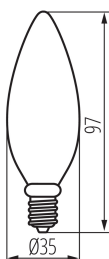

37341 XLEDEX C35E14 3,8W-NW

LED източник на светлина

ИЗКЛЮЧИТЕЛНО ефективни източници на светлина Kanlux XLED EX C35 3,8 W са еквивалентни на 60 W крушки. Над средната светлинна ефективност (212 лумена на ват) прави тези източници на светлина 15 пъти по-ефективни от техните традиционни, стандартни предшественици. 5 години гаранция, 50 000 часа издръжливост, 50 000 цикъла на включване/изключване са другите им предимства. Освен това Kanlux XLED EX C35 има стъклена крушка и "пръчки" с нажежаема жичка, които я правят подобна на традиционните крушки, но използват най-новите постижения в LED технологията.

ОБЩИ ДАННИ:

Цвят: прозрачен

Възможност за използване с димер: не

Височина [mm]: 97

Диаметър [mm]: 35

Съдържание на живак в лампата [mg]: 0

ТЕХНИЧЕСКИ ДАННИ:

Номинално напрежение [V]: 220-240 AC

Номинална честота [Hz]: 50

Материал на дифузера: стъкло

Източник на светлина: C35

Вид диод: LED FILAMENT

Сумарния обявен светлинен поток [lm]: 806

Полезния светлинен поток на светлинния източник Фuse [LM]: 806

Полезния светлинен поток на светлинния източник Фuse [LM]: в сфера

Цвят на светлината: бяла

Корелираната цветна температура [K]: 4000

Устойчивост на цвета в елипсите на Макадам : 6

Индекс на цвето предаване: 80

Номинален срок на експлоатация [h]: 50000

Брой цикли вкл. / изкл. : ≥ 50000

Номинален ъгъл на светлинния сноп [°]: 320

Номинален ток на лампата [mA]: 33

Kształt: свещ