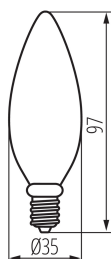

LED източник на светлина

ИЗКЛЮЧИТЕЛНО ефективни източници на светлина Kanlux XLED EX C35 3,8 W са еквивалентни на 60 W крушки. Над средната светлинна ефективност (212 лумена на ват) прави тези източници на светлина 15 пъти по-ефективни от техните традиционни, стандартни предшественици. 5 години гаранция, 50 000 часа издръжливост, 50 000 цикъла на включване/изключване са другите им предимства. Освен това Kanlux XLED EX C35 има стъклена крушка и "пръчки" с нажежаема жичка, които я правят подобна на традиционните крушки, но използват най-новите постижения в LED технологията.

ОБЩИ ДАННИ:

Цвят: прозрачен

Възможност за използване с димер: не

Височина [mm]: 97

Диаметър [mm]: 35

Съдържание на живак в лампата [mg]: 0

ТЕХНИЧЕСКИ ДАННИ:

Номинално напрежение [V]: 220-240 AC

Номинална честота [Hz]: 50

Материал на дифузера: стъкло

Източник на светлина: C35

Вид диод: LED FILAMENT

Сумарния обявен светлинен поток [lm]: 806

Полезния светлинен поток на светлинния източник Фuse [LM]: 806

Полезния светлинен поток на светлинния източник Фuse [LM]: в сфера

Цвят на светлината: топлобял

Корелираната цветна температура [K]: 2700

Устойчивост на цвета в елипсите на Макадам : 6

Индекс на цвето предаване: 80

Номинален срок на експлоатация [h]: 50000

Брой цикли вкл. / изкл. : ≥ 50000

Номинален ъгъл на светлинния сноп [°]: 320

Номинален ток на лампата [mA]: 33

Kształt: свещ