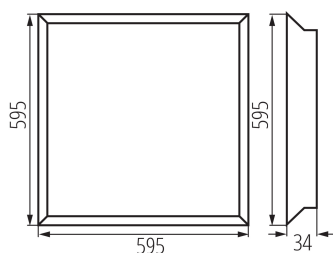

LED панел за скрит монтаж

Kanlux BLINGO LED са панели с подсветка. Снабдени са с разклонителна кутия с бърза връзка, която позволява свързване на панелите помежду си, а също така ускорява монтажа им. LED панелите Kanlux BLINGO имат вградено захранване, благодарение на което можем да ги поставим в подходящата рамка Kanlux ADTR и да извършим повърхностен монтаж на панелите. LED панелите Kanlux BLINGO са с набраздена рамка и тяхната светлинна ефективност е до 110lm/W.

ОБЩИ ДАННИ:

Цвят: бял

Място на монтаж: за вграждане в таван

Място на приложение: на закрито

Минимално разстояние от осветявания обект: 0,5m

Възможност за използване с димер: не

Продуктът не е подходящ за прикриване с термоизолационен материал: да

Захранващо устройство, включено в комплекта: да

Дължина [mm]: 595

Широчина [mm]: 595

Височина [mm]: 34

Съдържание на живак в лампата [mg]: 0

Интегриран LED източник на светлина: да

ТЕХНИЧЕСКИ ДАННИ:

Номинално напрежение [V]: 220-240 AC

Номинална честота [Hz]: 50

Максимална мощност [W]: 40

Категория на защита от токов удар: II

Материал на дифузера: пластмаса

Вид диод: LED SMD

Светлинен поток на осветителното тяло [lm]: 4800

Полезния светлинен поток на светлинния източник Fuse [LM]: 6 x 960

Полезния светлинен поток на светлинния източник Fuse [LM]: в сфера

Цвят на светлината: бяла

Корелираната цветна температура [K]: 4000

Устойчивост на цвета в елипсите на Макадам: 6

Индекс на цвето предаване: 90

Експлоатационен срок на лампата [h]: 50000