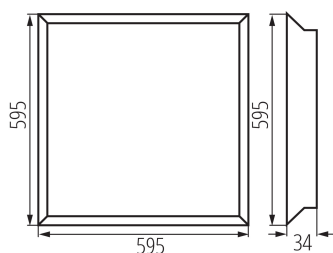

37279 BLINGO IP65 40W 60NW

LED панел за скрит монтаж

5905339372796

Kanlux BLINGO LED са панели с подсветка. Снабдени са с разклонителна кутия с бърза връзка, която позволява свързване на панелите помежду си, а също така ускорява монтажа им. LED панелите Kanlux BLINGO имат вградено захранване, благодарение на което можем да ги поставим в подходящата рамка Kanlux ADTR и да извършим повърхностен монтаж на панелите. LED панелите Kanlux BLINGO са с набраздена рамка и тяхната светлинна ефективност е до 110lm/W.

ВИД НА СВЕТИЛНИЯ ИЗТОЧНИК:

Използвана технология за осветление: LED

Ненасочен или насочен: NDLS

захранван или незахранван от електрическата мрежа: NMLS

Свързан светлинен източник (CLS): не

Светлинен източник с възможност за настройване на цвета: не

Светлинен източник с голяма яркост: не

Заслонка против заслепяване: не

Регулиране на светлинния поток: не

ПАРАМЕТРИ НА ПРОДУКТА:

Цвят: бял

Място на монтаж: за вграждане в таван

Място на приложение: на закрито

Минимално разстояние от осветявания обект: 0,5m

Възможност за използване с димер: не

Продуктът не е подходящ за прикриване с

термоизолационен материал: да

Захранващо устройство, включено в комплекта: да

Дължина [mm]: 595

Широчина [mm]: 595

Височина [mm]: 34

Интегриран LED източник на светлина: да

Номинално напрежение [V]: 220-240 AC

Номинална честота [Hz]: 50

Максимална мощност [W]: 40

Категория на защита от токов удар: II