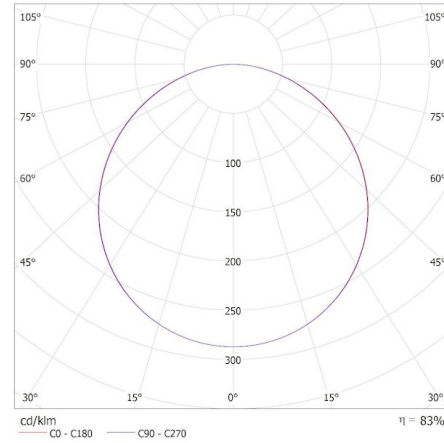

37279 BLINGO IP65 40W 60NW

LED панел за скрит монтаж

KANLUX S.A. (kat 37279) BLINGO IP65 40W NW / Krzywa rozsyłu światła (biegunowo)

Date of issue: 27.03.2025, 12:52

Запазва се правото за въвеждане на технически промени. Данните, съдържащи се в този материал, не са правно обвързващи.

Фотометрия: резултати, получени по време на изпитване на дадения екземпляр.

Kanlux S.A. ul. Objazdowa 1-3, 41-922 Radzionków, Poland kanlux@kanlux.com