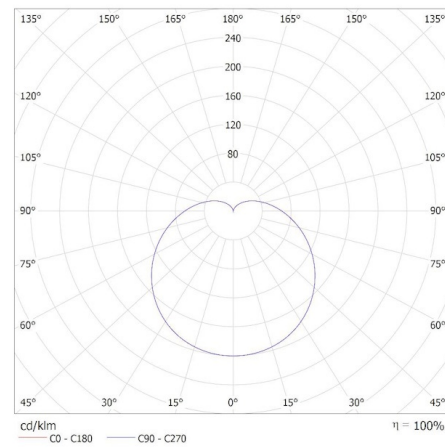

iQ-LED

Kanlux

36678 IQ-LED A60 7,8W-CW

LED източник на светлина

KANLUX S.A. (kat 36678) IQ-LED A60 7,8W-CW / Krzywa rozsyłu światła (biegunowo)

Date of issue: 02.02.2024, 17:57

Запазва се правото за въвеждане на технически промени. Данните, съдържащи се в този материал, не са правно обвързващи. Фотометрия: резултати, получени по време на изпитване на дадения екземпляр.

BG