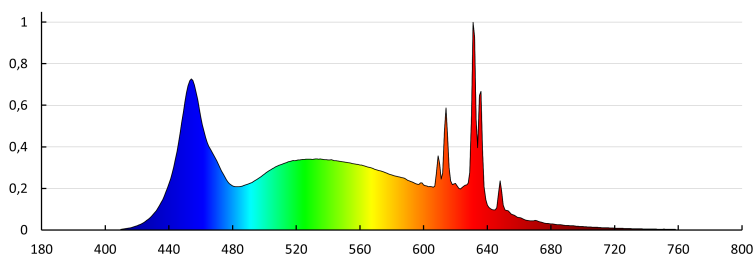

ЛОГИСТИЧНИ ДАННИ:

Мерна единица: брой

Как е опаковано: 10

Количество бройки в междинна опаковка: 10

Количество бройки в сборна опаковка: 100

Единично нето тегло [g]: 34

Грамаж [g]: 63.9

Дължина на единична опаковка [cm]: 6

Ширина на единична опаковка [cm]: 6

Височина на единична опаковка [cm]: 10.5

Тегло на кашон [kg]: 6.39

Ширина на кашон [cm]: 33

Височина на кашон [cm]: 24.5

Дължина на кашон [cm]: 66

Вместимост на кашон [m³]: 0.053361