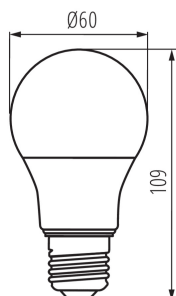

iQ-LED

Kanlux

36678 IQ-LED A60 7,8W-CW

LED източник на светлина

5905339366788

Kanlux IQ-LED A60 представлява благоприятна за окото цветна температура и надеждност, всичко това запазено в класическия дизайн на A60. Новите крушки Kanlux iQ-LED също са с изключителна светлинна ефективност, до 138 лумена на ват, и по този начин по-ниска консумация на енергия. IQ-LED Kanlux осигуряват пълен комфорт на използване и безопасност.

ОБЩИ ДАННИ:

Цвят: бял

Възможност за използване с димер: не

Широчина [mm]: 60

Височина [mm]: 109

Диаметър [mm]: 60

Дълбочина [mm]: 60

Съдържание на живак: не

ТЕХНИЧЕСКИ ДАННИ:

Номинално напрежение [V]: 220-240 AC

Номинална честота [Hz]: 50

Номинална мощност [W]: 7.8

Материал: пластмаса

Материал на дифузера: пластмаса

Източник на светлина: A60

Вид диод: LED SMD

Сумарния обявен светлинен поток [lm]: 1055

Полезния светлинен поток на светлинния източник Fuse [LM]: 1055

Полезния светлинен поток на светлинния източник Fuse [LM]: в сфера

Цвят на светлината: хладно бяла

Корелираната цветна температура [K]: 6500

Устойчивост на цвета в елипсите на Макадам : 6

Индекс на цвето предаване: 90

Цокъл: E27

Номинален срок на експлоатация [h]: 25000

Брой цикли вкл. / изкл. : ≥ 50000

Date of issue: 02.02.2024, 17:57

Запазва се правото за въвеждане на технически промени. Данните, съдържащи се в този материал, не са правно обвързващи. Фотометрия: резултати, получени по време на изпитване на дадения екземпляр.

BG