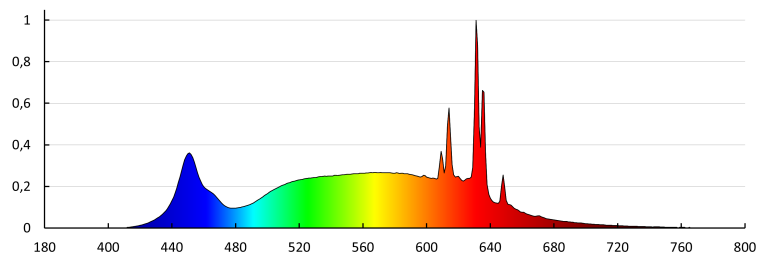

Ширина на единична опаковка [cm]: 6

Височина на единична опаковка [cm]: 10.5

Тегло на кашон [kg]: 5.91

Ширина на кашон [cm]: 33

Височина на кашон [cm]: 24.5

Дължина на кашон [cm]: 66

Вместимост на кашон [m³]: 0.053361