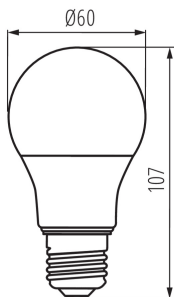

iQ-LED

Kanlux

36671 IQ-LED A60 3,4W-NW

LED източник на светлина

5905339366719

Kanlux IQ-LED A60 представлява благоприятна за окото цветна температура и надеждност, всичко това запазено в класическия дизайн на A60. Новите крушки Kanlux iQ-LED също са с изключителна светлинна ефективност, до 138 лумена на ват, и по този начин по-ниска консумация на енергия. IQ-LED Kanlux осигуряват пълен комфорт на използване и безопасност.

ОБЩИ ДАННИ:

Цвят: бял

Възможност за използване с димер: не

Широчина [mm]: 60

Височина [mm]: 107

Диаметър [mm]: 60

Дълбочина [mm]: 60

Съдържание на живак: не

ТЕХНИЧЕСКИ ДАННИ:

Номинално напрежение [V]: 220-240 AC

Номинална честота [Hz]: 50

Номинална мощност [W]: 3.4

Материал: пластмаса

Материал на дифузера: пластмаса

Източник на светлина: A60

Вид диод: LED SMD

Сумарния обявен светлинен поток [lm]: 470

Полезния светлинен поток на светлинния източник Фусе [LM]: 470

Полезния светлинен поток на светлинния източник Фусе [LM]: в сфера

Цвят на светлината: бяла

Корелираната цветна температура [K]: 4000

Устойчивост на цвета в елипсите на Макадам : 6

Индекс на цвето предаване: 90

Цокъл: E27

Номинален срок на експлоатация [h]: 25000

Брой цикли вкл. / изкл. : ≥ 50000

Date of issue: 02.02.2024, 17:47

Запазва се правото за въвеждане на технически промени. Данните, съдържащи се в този материал, не са правно обвързващи. Фотометрия: резултати, получени по време на изпитване на дадения екземпляр.

BG