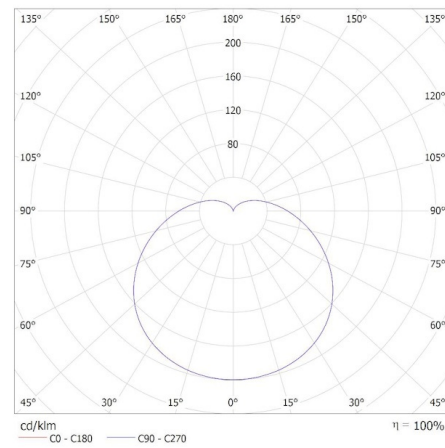

iQ-LED

Kanlux

36671 IQ-LED A60 3,4W-NW

LED източник на светлина

KANLUX S.A. (kat 36671) IQ-LED A60 3,4W-NW / Krzywa rozsyłu światła (biegunowo)

Date of issue: 02.02.2024, 17:47

Запазва се правото за въвеждане на технически промени. Данните, съдържащи се в този материал, не са правно обвързващи. Фотометрия: резултати, получени по време на изпитване на дадения екземпляр.

BG