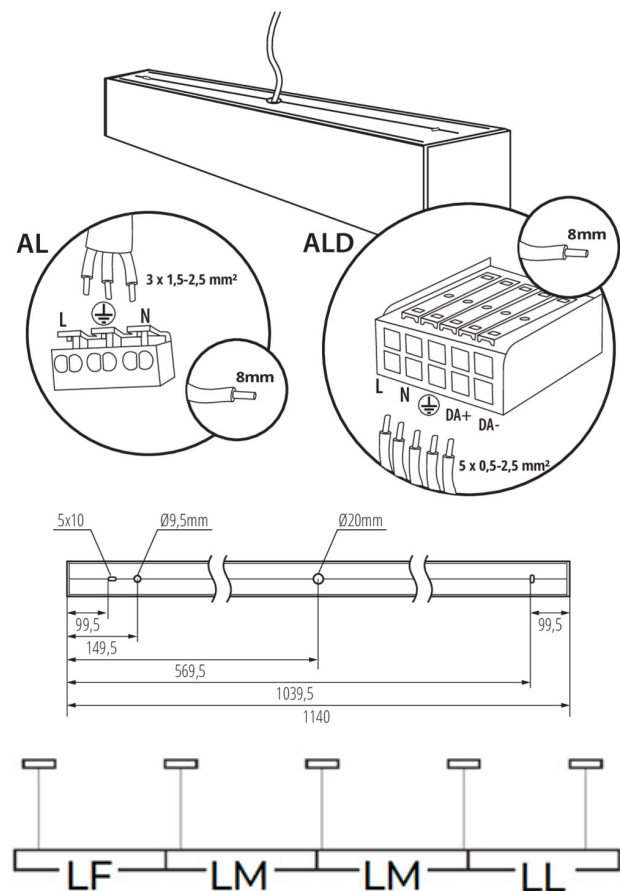

36453 AL-MHAS-NW-MAT-W-NT

линейно LED осветително тяло

АКСЕСОАРИ

32540

ALIN CORD 1F-W

захранване за осветителни тела ALIN и за шини, еднофазен, бяло, 150 cm

32541

ALIN CORD 1F-B

захранване за осветителни тела ALIN и за шини, еднофазен, черно, 150 cm

32542

ALIN CORD 1F-SR

захранване за осветителни тела ALIN и за шини, еднофазен, сребърно, 150 cm

07871

ROPE-NT 150 SINGLE

ROPE-NT 150 SINGLE стоманено въже (единично) за окачване на осветителното тяло, 2 бр. в комплекта

29557

ALIN NT GRIP

Монтажна скоба осветително тяло ALIN, 2 броя, включени в комплекта

25979

KLOSZ MPR AL 23W/33W

Дифузер MPR за осветително тяло ALIN, KLOSZ MPR AL 23W/33W, (25979)