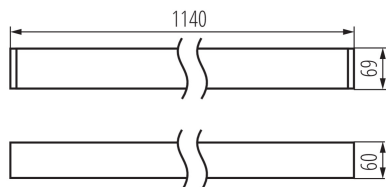

линейно LED осветително тяло

ОБЩИ ДАННИ:

Цвят: бял

Място на монтаж: за монтаж върху таван

Място на приложение: на закрито

Минимално разстояние от осветявания обект : 0,5m

Възможност за използване с димер: не

Посока на светене на осветителното тяло : долна страна

Дължина [mm]: 1140

Широчина [mm]: 60

Височина [mm]: 69

Интегриран LED източник на светлина : да

ТЕХНИЧЕСКИ ДАННИ:

Номинално напрежение [V]: 220-240 AC

Номинална честота [Hz]: 50

Максимална мощност [W]: 40

Категория на защита от токов удар : I

Материал на дифузера : пластмаса

Вид диод: LED SMD

Светлинен поток [lm]: 5050

Цвят на светлината: бяла

Корелираната цветна температура [K]: 4000

Материал на корпуса: сплав на алуминий

Вид присъединение: самозаклучващи се клеми

Обхват на напречните сечения на използваните кабели [mm²]: 1,5÷2,5

Време за загряване на лампата [s]: ≤ 1

Време за пускане на лампата [s]: $\leq 0,5$