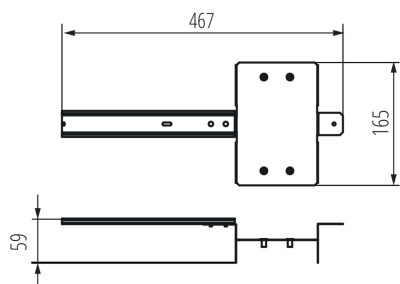

36308 KMCCB200/250 DIN DB24

Асесоар за разпределителни табла

ОБЩИ ДАННИ:

Широчина [mm]: 467

Височина [mm]: 165

ТЕХНИЧЕСКИ ДАННИ:

Материал: стомана

Употреба: KMCCB-F-200A, KMCCB-F-250A