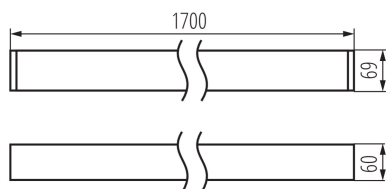

линейно LED осветително тяло

ОБЩИ ДАННИ:

Цвят: бял

Място на монтаж: за монтаж върху таван

Място на приложение: на закрито

Минимално разстояние от осветявания обект : 0,5m

Възможност за използване с димер : не

Посока на светене на осветителното тяло : долна страна

Дължина [mm]: 1700

Широчина [mm]: 60

Височина [mm]: 69

Интегриран LED източник на светлина : да

ТЕХНИЧЕСКИ ДАННИ:

Номинално напрежение [V]: 220-240 AC

Номинална честота [Hz]: 50

Максимална мощност [W]: 33

Категория на защита от токов удар : I

Материал на дифузера : пластмаса

Вид диод: LED SMD

Светлинен поток [lm]: 4550

Цвят на светлината: бяла

Корелираната цветна температура [K]: 4000

Материал на корпуса: сплав на алуминий

Вид присъединение: самозакljučващи се клеми

Обхват на напречните сечения на използваните кабели [mm²]: 1,5÷2,5

Време за загряване на лампата [s]: ≤ 1

Време за пускане на лампата [s]: $\leq 0,5$