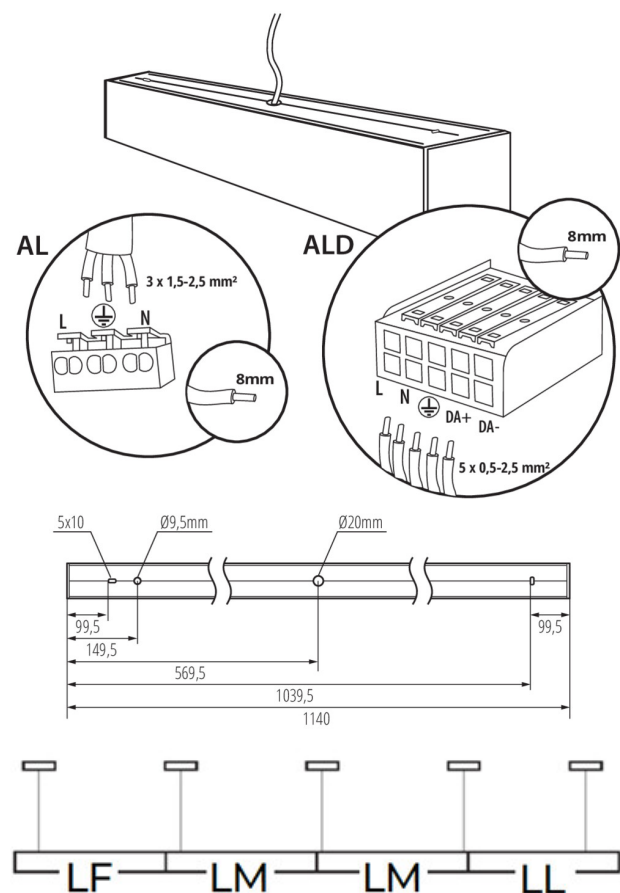

34407 AL-MMAS-NW-MAT-W-NT

линейно LED осветително тяло

- 5-годишна Гаранция при спазване на гаранционните условия, достъпни в уебсайта

АКСЕСОАРИ

32540	ALIN CORD 1F-W	захранване за осветителни тела ALIN и за шини, еднофазен, бяло, 150 cm
32541	ALIN CORD 1F-B	захранване за осветителни тела ALIN и за шини, еднофазен, черно, 150 cm
32542	ALIN CORD 1F-SR	захранване за осветителни тела ALIN и за шини, еднофазен, сребърно, 150 cm
07871	ROPE-NT 150 SINGLE	ROPE-NT 150 SINGLE стоманено въже (единично) за окачване на осветителното тяло, 2 бр. в комплекта
29557	ALIN NT GRIP	Монтажна скоба осветително тяло ALIN, 2 броя, включени в комплекта
25979	KLOSZ MPR AL 23W/33W	Дифузер MPR за осветително тяло ALIN, KLOSZ MPR AL 23W/33W, (25979)