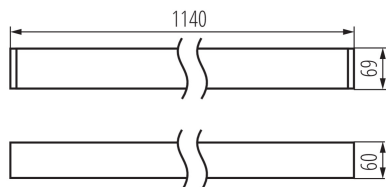

### ОБЩИ ДАННИ:

Цвят: бял

Място на монтаж: за монтаж върху таван

Място на приложение: на закрито

Минимално разстояние от осветявания обект : 0,5m

Възможност за използване с димер : не

Посока на светене на осветителното тяло : долна страна

Дължина [mm]: 1140

Широчина [mm]: 60

Височина [mm]: 69

Интегриран LED източник на светлина : да

### ТЕХНИЧЕСКИ ДАННИ:

Номинално напрежение [V]: 220-240 AC

Номинална честота [Hz]: 50

Максимална мощност [W]: 29

Категория на защита от токов удар : I

Материал на дифузера : пластмаса

Вид диод: LED SMD

Светлинен поток [lm]: 3900

Материал на корпуса: сплав на алуминий

Вид присъединение: самозакljučващи се клеми

Обхват на напречните сечения на използваните кабели [mm<sup>2</sup>]: 1,5÷2,5

Време за загряване на лампата [s]:  $\leq 1$