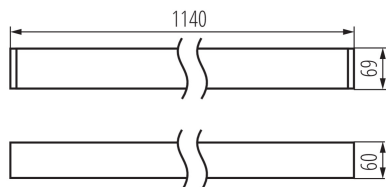

линейно LED осветително тяло

ОБЩИ ДАННИ:

Цвят: бял

Място на монтаж: за монтаж върху таван

Място на приложение: на закрито

Минимално разстояние от осветявания обект : 0,5m

Възможност за използване с димер : не

Посока на светене на осветителното тяло : долна страна

Дължина [mm]: 1140

Широчина [mm]: 60

Височина [mm]: 69

Интегриран LED източник на светлина : да

Version for connection in line [initial element] LF : 34551

Version for connection in line [central element] LM : 34695

Version for connection in line [final element] LL : 34839

Wersja do łączenia w linie [kształtka] LTX1 : 35050

Wersja do łączenia w linie [kształtka] LTX1C : 35074

Wersja do łączenia w linie [kształtka] X : 35020

ТЕХНИЧЕСКИ ДАННИ:

Номинално напрежение [V]: 220-240 AC

Номинална честота [Hz]: 50

Максимална мощност [W]: 29

Категория на защита от токов удар : I

Материал на дифузера : пластмаса