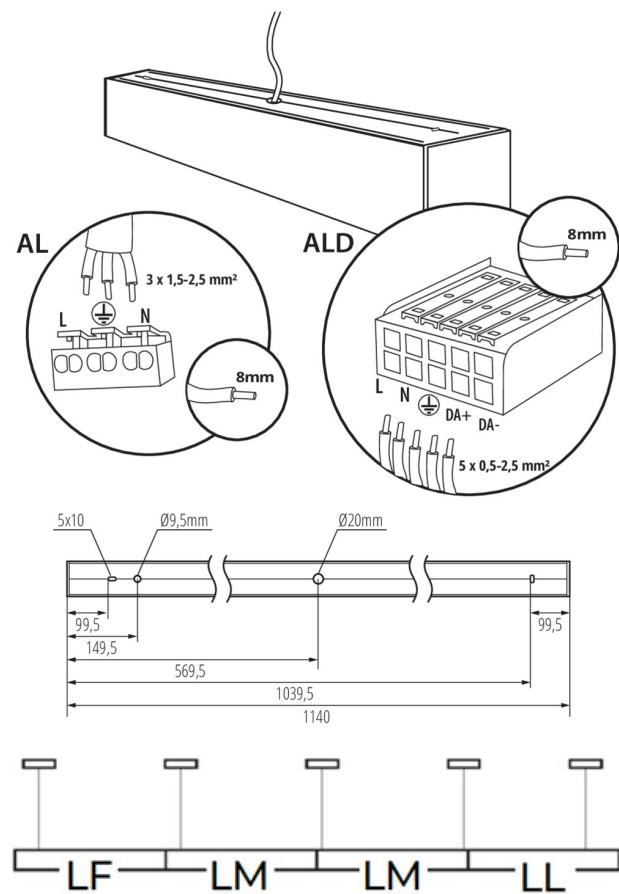

34047 AL-MM-WW-MPR-W-NT

линейно LED осветително тяло