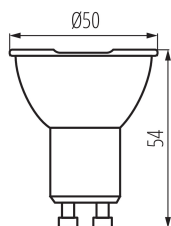

iQ-LED

Kanlux

33749 IQ-LEDEX GU10 2,5W-WW

LED източник на светлина

Kanlux iQ-LED EX GU10 е нов източник на светлина с основа GU10 в добре познатата и популярна серия продукти Kanlux iQ-LED. Те се характеризират с изключителна светлинна ефективност, консумират само 2.5W енергия и дават толкова светлина, колкото традиционните 54W! 450 лумена светлина, клас на енергийна ефективност A, 50 000 часа осветление – това са най-важните предимства на този източник. В допълнение, Kanlux iQ-LED EX GU10 има всички предимства на серията iQ-LED.

ОБЩИ ДАННИ:

Възможност за използване с димер: не
Широчина [mm]: 50
Височина [mm]: 54
Диаметър [mm]: 50
Дълбочина [mm]: 50
Съдържание на живак в лампата [mg]: 0

ТЕХНИЧЕСКИ ДАННИ:

Номинално напрежение [V]: 220-240 AC
Номинална честота [Hz]: 50
Номинална мощност [W]: 2,5
Материал на дифузера: пластмаса
Източник на светлина: PAR16
Вид диод: LED SMD
Сумарния обявен светлинен поток [lm]: 450
Полезния светлинен поток на светлинния източник Φuse [LM]: 450
Полезния светлинен поток на светлинния източник Φuse [LM]: в широк конус (120°)
Цвят на светлината: топлобял
Корелираната цветна температура [K]: 3000
Устойчивост на цвета в елипсите на Макадам : 6
Индекс на цвето предаване: 80

Date of issue: 02.07.2025, 16:21

Запазва се правото за въвеждане на технически промени. Данните, съдържащи се в този материал, не са правно обвързващи.

Фотометрия: резултати, получени по време на изпитване на дадения екземпляр.

Kanlux S.A. ul. Objazdowa 1-3, 41-922 Radzionków, Poland kanlux@kanlux.com

BG