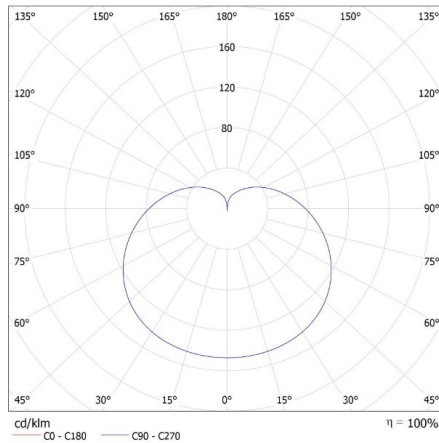

iQ-LED

Kanlux

33747 IQ-LED A67 N 19W-NW

LED източник на светлина

KANLUX S.A. (kat 33747) IQ-LED A67 N 19W-NW / LDC (Polar)

Luminaire: KANLUX S.A. (kat 33747) IQ-LED A67 N 19W-NW
Lamps: 1 x IQ-LED A67 N 19W-NW

Date of issue: 02.02.2024, 16:46

Запазва се правото за въвеждане на технически промени. Данните, съдържащи се в този материал, не са правно обвързващи. Фотометрия: резултати, получени по време на изпитване на дадения екземпляр.

BG