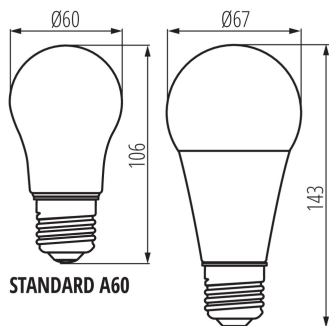

iQ-LED

Kanlux

33747 IQ-LED A67 N 19W-NW

LED източник на светлина

5905339337474

ОБЩИ ДАННИ:

Цвят: бял

Лампата е предназначена за акцентно осветление :
неприложимо

Възможност за използване с димер: не

Височина [mm]: 143

Диаметър [mm]: 67

Дълбочина [mm]: 67

Съдържание на живак: не

ТЕХНИЧЕСКИ ДАННИ:

Номинално напрежение [V]: 220-240 AC

Номинална честота [Hz]: 50

Материал: пластмаса

Материал на дифузера: пластмаса

Източник на светлина: A67

Вид диод: LED SMD

Сумарния обявен светлинен поток [lm] : 2452

Полезния светлинен поток на светлинния източник Фусе [LM]: 2452

Полезния светлинен поток на светлинния източник Фусе [LM]: в сфера

Цвят на светлината: бяла

Корелираната цветна температура [K]: 4000

Устойчивост на цвета в елипсите на Макадам : ≤ 6

Индекс на цвето предаване: 80

Цокъл: E27

Номинален срок на експлоатация [h]: 15000

Брой цикли вкл. / изкл. : ≥ 40000

Номинален ъгъл на светлинния сноп [°]: 200

Номинален ток на лампата [mA]: 150

Време за пускане [s]: $\leq 0,5$

Време за загряване на лампата до 60% от пълния светлинен поток [s]: незначим

Време за загряване на лампата до 95% [s]: < 2

Индикатор за преждевременно излизане от строя на лампата: $< 5\%$ по 1000h

Date of issue: 02.02.2024, 16:46

Запазва се правото за въвеждане на технически промени. Данните, съдържащи се в този материал, не са правно обвързващи. Фотометрия: резултати, получени по време на изпитване на дадения екземпляр.

BG