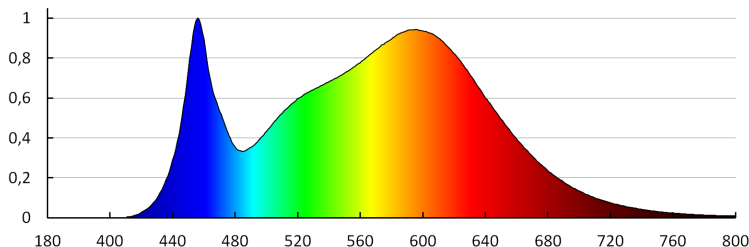

ЛОГИСТИЧНИ ДАННИ:

Мерна единица: брой

Как е опаковано: 10

Количество бройки в междинна опаковка: 10

Количество бройки в сборна опаковка: 50

Единично нето тегло [g]: 86

Грамаж [g]: 137

Бруто тегло на един брой [g]: 108

Дължина на единична опаковка [cm]: 6.5

Ширина на единична опаковка [cm]: 6.5

Височина на единична опаковка [cm]: 14.5

Тегло на кашон [kg]: 6.85

Ширина на кашон [cm]: 37

Височина на кашон [cm]: 18

Дължина на кашон [cm]: 74.5

Вместимост на кашон [m³]: 0.049617