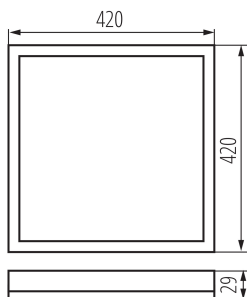

31534 AZPO LED 22WCCT-L-W

LED плафониера

Как е опаковано: 10

Количество бройки в междинна опаковка: 1

Количество бройки в сборна опаковка: 10

Единично нето тегло [g]: 1370

Грамаж [g]: 1690

Бруто тегло на един брой [g]: 1616

Дължина на единична опаковка [cm]: 43

Ширина на единична опаковка [cm]: 3.5

Височина на единична опаковка [cm]: 43

Тегло на кашон [kg]: 16.9

Ширина на кашон [cm]: 37

Височина на кашон [cm]: 45

Дължина на кашон [cm]: 44.5

Вместимост на кашон [m³]: 0.074093