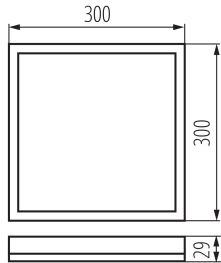

Възможност за използване с димер : не

Дължина [mm]: 300

Широчина [mm]: 300

Височина [mm]: 29

Съдържание на живак : не

Интегриран LED източник на светлина : да

ТЕХНИЧЕСКИ ДАННИ:

Номинално напрежение [V]: 220-240 AC

Обхват на напречните сечения на използваните кабели [mm²]: 0,5-1,5

Степен на защита IP: 54

ЛОГИСТИЧНИ ДАННИ:

Мерна единица: брой

Как е опаковано: 20

Количество бройки в междинна опаковка: 1

Количество бройки в сборна опаковка: 20

31533 AZPO LED 17,5WCCT-L-B

LED плафониера

**Единично нето тегло [g]: 812****Грамаж [g]: 990****Бруто тегло на един брой [g]: 950****Дължина на единична опаковка [cm]: 31****Ширина на единична опаковка [cm]: 3.5****Височина на единична опаковка [cm]: 31****Тегло на кашон [kg]: 19.8****Ширина на кашон [cm]: 37****Височина на кашон [cm]: 33.5****Дължина на кашон [cm]: 64****Вместимост на кашон [m³]: 0.079328**