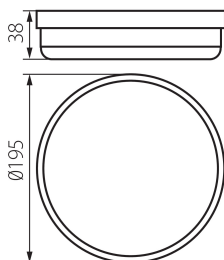

31494 TOLU O LED 18W-NW-B

Канално осветително тяло

ОБЩИ ДАННИ:

Цвят: черен

Място на монтаж: за настенен монтаж, за монтаж върху таван

Място на приложение: на закрито и на открито

Минимално разстояние от осветявания обект. 0,5m

Възможност за използване с димер: не

Височина [mm]: 38

Диаметър [mm]: 195

Интегриран LED източник на светлина: да

Брой модули (LED източник на светлина): 1

ТЕХНИЧЕСКИ ДАННИ:

Номинално напрежение [V]: 220-240 AC

Номинална честота [Hz]: 50

Максимална мощност [W]: 18

Категория на защита от токов удар II

Материал на дифузера: пластмаса

Материал на корпуса: пластмаса

Вид диод: LED SMD

Светлинен поток на осветителното тяло [lm] 1620

Вид присъединение: самозакljučващи се клеми

Обхват на напречните сечения на използваните кабели [mm²): 1-2,5

Степен на защита IP: 54

Kształt: кръг

31494 TOLU O LED 18W-NW-B

Канално осветително тяло