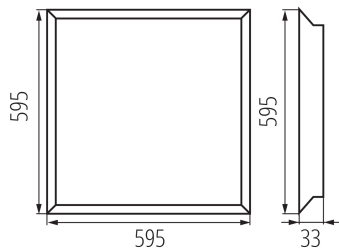

31176 BAREV ECO N36W 6060NW

LED панел за скрит монтаж

Обхват на околната температура, на която може да бъде изложен продуктът [°C]: 5÷25

Вид присъединение: свободни краища на кабелите

Напречно сечение на кабела [mm²]: 0,75

Степен на защита IP: 20

Kształt: квадрат

ЛОГИСТИЧНИ ДАННИ:

Мерна единица: брой

Как е опаковано: 10

Количество бройки в междинна опаковка: 1

Количество бройки в сборна опаковка: 10

Единично нето тегло [g]: 1060

Грамаж [g]: 1199

Дължина на единична опаковка [cm]: 59.5

Ширина на единична опаковка [cm]: 59.5

Височина на единична опаковка [cm]: 4

Тегло на кашон [kg]: 11.99

Ширина на кашон [cm]: 37

Височина на кашон [cm]: 61

Дължина на кашон [cm]: 60.5

Вместимост на кашон [m³]: 0.136549