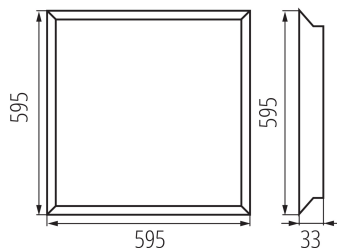

31176 BAREV ECO N36W 6060NW

LED панел за скрит монтаж

ОБЩИ ДАННИ:

Цвят: бял
Място на монтаж: за вграждане в таван
Място на приложение: на закрито
Минимално разстояние от осветявания обект: 0,5m
Възможност за използване с димер: не
Продуктът не е подходящ за прикриване с термоизолационен материал: да
Захранващо устройство, включено в комплекта: да
Дължина [mm]: 595
Широчина [mm]: 595
Височина [mm]: 30
Съдържание на живак в лампата [mg]: 0
Интегриран LED източник на светлина: да
Брой модули (LED източник на светлина): 4

ТЕХНИЧЕСКИ ДАННИ:

Номинално напрежение [V]: 220-240 AC
Номинална честота [Hz]: 50
Максимална мощност [W]: 36
Категория на защита от токов удар: I
Материал на дифузера: пластмаса
Материал на корпуса: стомана
Материал на панела/на рамката: пластмаса
Вид диод: LED SMD
Светлинен поток на осветителното тяло [lm]: 4320
Luminous efficiency [lm/W]: 120
Полезния светлинен поток на светлинния източник Φuse [LM]: 1300
Полезния светлинен поток на светлинния източник Φuse [LM]: в сфера
Цвят на светлината: бяла
Корелираната цветна температура [K]: 4000
Устойчивост на цвета в елипсите на Макадам: 6
Индекс на цвето предаване: 80
Експлоатационен срок на лампата [h]: 25000
Брой цикли вкл. / изкл.: ≥10000
Ъгъл на светене [°]: 110
Светлинна ефективност на лампата [lm/W]: 120

31176 BAREV ECO N36W 6060NW

LED панел за скрит монтаж

Обхват на околната температура, на която може да бъде изложен продуктът [°C]: 5÷25**Вид присъединение:** свободни краища на кабелите**Напречно сечение на кабела [mm²]: 0,75****Степен на защита IP:** 20**Kształt:** квадрат