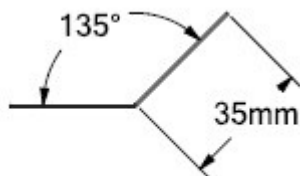

29328 KP-DB-I-S/F-618-MP

5905339293282

Detail A

DANE OGÓLNE:

Długość [mm]: 885

Wysokość [mm]: 370

DANE TECHNICZNE:

Materiał: blacha stalowa ocynkowana

Zastosowanie: KP-DB-I-MF-618 [35686], KP-DB-I-MS-618 [29327]

DANE LOGISTYCZNE:

Jednostka miary: sztuka

Jak pakowane: 1

Ilość sztuk w opakowaniu pośrednim: 1

Ilość sztuk w opakowaniu zbiorczym: 1

Masa jednostkowa netto [g]: 1218

Gramatura [g]: 1262

Waga sztuki brutto [g]: 1262

Długość opakowania jednostkowego [cm]: 37

Szerokość opakowania jednostkowego [cm]: 2.5

Wysokość opakowania jednostkowego [cm]: 89

Waga kartonu [kg]: 1.262

Szerokość kartonu [cm]: 2.5

Wysokość kartonu [cm]: 89

Długość kartonu [cm]: 37

Objętość kartonu [m³]: 0.008233