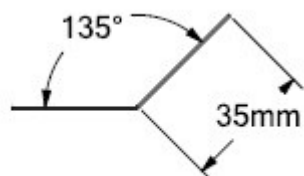

## 29328 KP-DB-I-S/F-618-MP

Detail A

### DANE OGÓLNE:

**Długość [mm]:** 885

**Wysokość [mm]:** 370

### DANE TECHNICZNE:

**Materiał:** blacha stalowa ocynkowana

**Zastosowanie:** KP-DB-I-MF-618 [35686], KP-DB-I-MS-618 [29327]