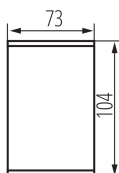

Градинско осветително тяло със сменяем източник на светлина

IP
44

Градинските осветителни тела Kanlux GORI са комплектна серия продукти, която се състои от аплици и стълбове. Тяхната квадратна, сурова форма е отговор на пазарните тенденции. Всички осветителни тела Kanlux GORI имат сменяеми източници на светлина, което Ви дава възможност да избирате цвета и интензивността на Вашата домашна светлина.

ОБЩИ ДАННИ:

Цвят: антрацитен

Място на монтаж: за монтаж върху таван

Място на приложение: на закрито и на открито

Минимално разстояние от осветявания обект: 0,5m

RAL: 7016

Сменяем източник на светлина: да

Посока на светене на осветителното тяло: долна страна

Дължина [mm]: 73

Широчина [mm]: 73

Височина [mm]: 104

ТЕХНИЧЕСКИ ДАННИ:

Номинално напрежение [V]: 220-240 AC

Номинална честота [Hz]: 50

Максимална мощност [W]: max 10

Категория на защита от токов удар: I

Материал на корпуса: сплав на алуминий

Материал на защитното стъкло: закалено стъкло

Източник на светлина: PAR16 LED

Източник на светлина включен в комплекта: не

Цокъл (Източник на светлина): GU10

Обхват на околната температура, на която може да бъде изложен продуктът [°C]: -20÷35

Вид присъединение: клеморед с винтови клеми

Обхват на напречните сечения на използваните кабели [mm²]: 1÷2,5

Степен на защита IP: 44