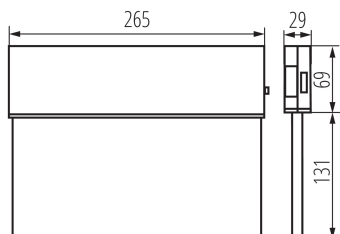

Аварийно осветително тяло LED

Аварийното осветление или осветлението с антипаник ефект се използва в помещения от тип Open Space за противодействие на паниката. То позволява достигане на мястото, където можете да видите маркирания маршрут за евакуация.

ОБЩИ ДАННИ:

Цвят: бял

Място на монтаж: за монтаж върху таван

Място на приложение: на закрито

Дължина [mm]: 250

Широчина [mm]: 29

Височина [mm]: 194

Интегриран LED източник на светлина: да

ТЕХНИЧЕСКИ ДАННИ:

Номинално напрежение [V]: 220-240 AC

Номинална честота [Hz]: 50

Номинална мощност [W]: 1,2

Номинална мощност (LED) [W]: 0.9

Категория на защита от токов удар: II

Материал на дифузера: пластмаса

Вид диод: LED SMD

Цвят на светлината: хладно бяла

Корелираната цветна температура [K]: 5000

Обхват на околната температура, на която може да бъде изложен продуктът [°C]: 10÷35

Акумулатор (тип): LiFePO4/C

Акумулатор (параметри): 3,2V 1,5Ah

Режими на работа: аварийен

Употреба: определение на посока на евакуация

Време за аварийна работа [h]: 3

Автоматичен тест: да

Материал на корпуса: пластмаса

Вид присъединение: самозаклучващи се клемми

Степен на защита IP: 20

АКСЕСОАРИ

33813

ZESt MONT OG00 W