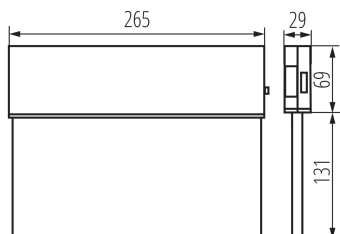

Аварийно осветително тяло LED

Аварийното осветление или осветлението с антипаник ефект се използва в помещения от тип Open Space за противодействие на паниката. То позволява достигане на мястото, където можете да видите маркирания маршрут за евакуация.

ОБЩИ ДАННИ:

Цвят: бял

Място на монтаж: за монтаж върху таван

Място на приложение: на закрито

Дължина [mm]: 250

Широчина [mm]: 29

Височина [mm]: 194

Интегриран LED източник на светлина: да

ТЕХНИЧЕСКИ ДАННИ:

Номинално напрежение [V]: 220-240 AC

Номинална честота [Hz]: 50

Номинална мощност [W]: 3

Номинална мощност (LED) [W]: 0.9

Категория на защита от токов удар: II

Материал на дифузера: пластмаса

Вид диод: LED SMD

Цвят на светлината: хладно бяла

Корелираната цветна температура [K]: 5000

Обхват на околната температура, на която може да бъде изложен продуктът [°C]: 10÷35

Акумулатор (тип): LiFePO4/C

Акумулатор (параметри): 3,2V 1,5Ah

Режими на работа: аварийно-мрежов

Употреба: определение на посока на евакуация

Време за аварийна работа [h]: 3

Автоматичен тест: да

Материал на корпуса: пластмаса

Вид присъединение: самозаклучващи се клеми

Степен на защита IP: 20