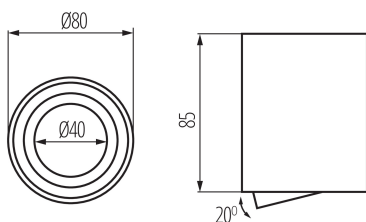

Точково таванно осветително тяло

5905339287854

ОБЩИ ДАННИ:

Цвят: черен

Място на монтаж: за монтаж върху таван

Място на приложение: на закрито

Минимално разстояние от осветявания обект : 0,5m

Височина [mm]: 85

Диаметър [mm]: 80

ТЕХНИЧЕСКИ ДАННИ:

Номинално напрежение [V]: 220-240 AC

Номинална честота [Hz]: 50

Максимална мощност [W]: max 10

Категория на защита от токов удар : I

Материал на корпуса: сплав на алуминий

Обхват на напречните сечения на използваните кабели [mm²]: 1÷2,5

Ъглова настройка на осветителното тяло : в една ос

Ъглова настройка на осветителното тяло [°] : 20

Степен на защита IP : 20

ЛОГИСТИЧНИ ДАННИ:

Височина на единична опаковка [cm]: 9.5

Тегло на кашон [kg]: 4.36

Ширина на кашон [cm]: 19

Височина на кашон [cm]: 21

Дължина на кашон [cm]: 44.5

28785 BORD ONE DLP-50-B

Точково таванно осветително тяло

Вместимост на кашон [m³]: 0.017756