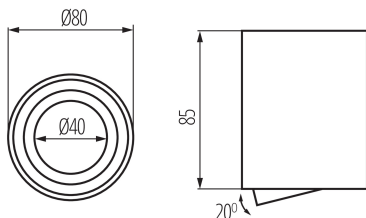

Точково таванно осветително тяло

ОБЩИ ДАННИ:

Цвят: черен

Място на монтаж: за монтаж върху таван

Място на приложение: на закрито

Минимално разстояние от осветявания обект: 0,5m

Височина [mm]: 85

Диаметър [mm]: 80

ТЕХНИЧЕСКИ ДАННИ:

Номинално напрежение [V]: 220-240 AC

Номинална честота [Hz]: 50

Максимална мощност [W]: max 10

Категория на защита от токов удар: I

Материал на корпуса: сплав на алуминий

Източник на светлина: PAR16

източник на светлина включен в комплекта: не

Цокъл (Източник на светлина): GU10

Обхват на околната температура, на която може да бъде изложен продуктът [°C]: 5÷25

Вид присъединение: клеморед с винтови клеми

Обхват на напречните сечения на използваните кабели [mm²]: 1÷2,5

Ъглова настройка на осветителното тяло: в една ос

Ъглова настройка на осветителното тяло [°]: 20

Степен на защита IP: 20