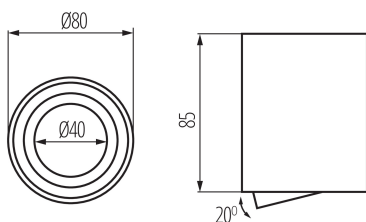

28784 BORD ONE DLP-50-W

Точково таванно осветително тяло

5905339287847

ОБЩИ ДАННИ:

Цвят: бял

Място на монтаж: за монтаж върху таван

Място на приложение: на закрито

Минимално разстояние от осветявания обект : 0,5m

Височина [mm]: 85

Диаметър [mm]: 80

ТЕХНИЧЕСКИ ДАННИ:

Номинално напрежение [V]: 220-240 AC

Номинална честота [Hz]: 50

Максимална мощност [W]: max 10

Категория на защита от токов удар : I

Материал на корпуса: сплав на алуминий

Обхват на напречните сечения на използваните кабели [mm²]: 1÷2,5

Ъглова настройка на осветителното тяло : в една ос

Ъглова настройка на осветителното тяло [°] : 20

Степен на защита IP : 20

ЛОГИСТИЧНИ ДАННИ:

Височина на единична опаковка [cm]: 9.5

Тегло на кашон [kg]: 4.36

Ширина на кашон [cm]: 19

Височина на кашон [cm]: 21

Дължина на кашон [cm]: 44.5

28784 BORD ONE DLP-50-W

Точково таванно осветително тяло

Вместимост на кашон [m³]: 0.017756