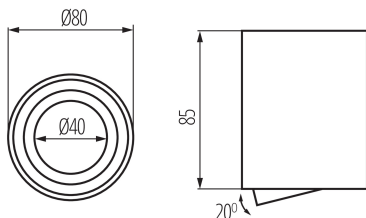

Точково таванно осветително тяло

ОБЩИ ДАННИ:

Цвят: бял

Място на монтаж: за монтаж върху таван

Място на приложение: на закрито

Минимално разстояние от осветявания обект: 0,5m

Височина [mm]: 85

Диаметър [mm]: 80

ТЕХНИЧЕСКИ ДАННИ:

Номинално напрежение [V]: 220-240 AC

Номинална честота [Hz]: 50

Максимална мощност [W]: max 10

Категория на защита от токов удар: I

Материал на корпуса: сплав на алуминий

Източник на светлина: PAR16

източник на светлина включен в комплекта: не

Цокъл (Източник на светлина): GU10

Обхват на околната температура, на която може да бъде изложен продуктът [°C]: 5÷25

Вид присъединение: клеморед с винтови клеми

Обхват на напречните сечения на използваните кабели [mm²): 1÷2,5

Ъглова настройка на осветителното тяло: в една ос

Ъглова настройка на осветителното тяло [°]: 20

Степен на защита IP: 20