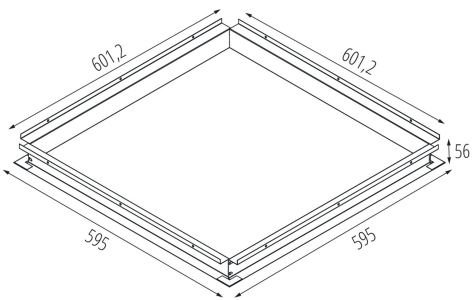

Широчина [mm]: 601.2

Височина [mm]: 56

Материал: стомана

Kształt: квадрат

ЛОГИСТИЧНИ ДАННИ:

Мерна единица: брой

Как е опаковано: 1

Количество бройки в междинна опаковка: 1

Количество бройки в сборна опаковка: 1

Единично нето тегло [g]: 1154

Грамаж [g]: 1510

Дължина на единична опаковка [cm]: 63

Ширина на единична опаковка [cm]: 61

Височина на единична опаковка [cm]: 7

Тегло на кашон [kg]: 1.51

Ширина на кашон [cm]: 61

Височина на кашон [cm]: 7

Дължина на кашон [cm]: 63

Вместимост на кашон [m³]: 0.026901

Акcesoар за LED панел

Date of issue: 10.02.2026, 13:00

Запазва се правото за въвеждане на технически промени. Данните, съдържащи се в този материал, не са правно обвързващи.