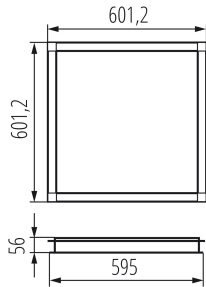

Широчина [mm]: 601.2

Височина [mm]: 56

Материал: стомана

Kształt: квадрат

ЛОГИСТИЧНИ ДАННИ:

Мерна единица: брой

Как е опаковано: 1

Количество бройки в междинна опаковка: 1

Количество бройки в сборна опаковка: 1

Единично нето тегло [g]: 1154

Грамаж [g]: 1510

Дължина на единична опаковка [cm]: 63

Ширина на единична опаковка [cm]: 61

Височина на единична опаковка [cm]: 7

Тегло на кашон [kg]: 1.51

Ширина на кашон [cm]: 61

Височина на кашон [cm]: 7

Дължина на кашон [cm]: 63

Вместимост на кашон [m³]: 0.026901

Акcesoар за LED панел

Date of issue: 10.02.2026, 13:00

Запазва се правото за въвеждане на технически промени. Данните, съдържащи се в този материал, не са правно обвързващи.