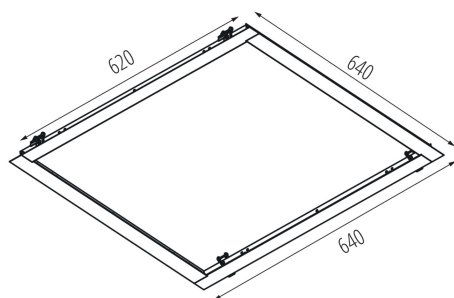

## WYMIARY I MONTAŻ

Wysokość [mm]	56
Szerokość [mm]	640
Długość [mm]	640

Dokument utworzono: 19.04.2026, 16:10

Zastrzega się możliwość wprowadzenia zmian technicznych. Dane zawarte w tym katalogu nie są prawnie wiążące.

## WYMIARY I MONTAŻ

Miejsce montażu	do wbudowania w sufit
Otwór montażowy [mm]	620x620

## RYSUNKI WYMIAROW