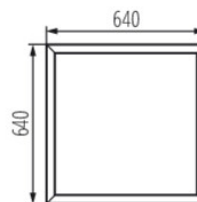

## WYMIARY I MONTAŻ

Wysokość [mm]	56
Szerokość [mm]	640
Długość [mm]	640

Dokument utworzono: 19.04.2026, 16:10

Zastrzega się możliwość wprowadzenia zmian technicznych. Dane zawarte w tym katalogu nie są prawnie wiążące.

## WYMIARY I MONTAŻ

Miejsce montażu	do wbudowania w sufit
Otwór montażowy [mm]	620x620

## RYSUNKI WYMIAROW