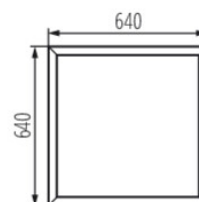

## WYMIARY I MONTAŻ

Wysokość [mm]	56
Szerokość [mm]	640
Długość [mm]	640

Dokument utworzono: 19.04.2026, 16:10

Zastrzega się możliwość wprowadzenia zmian technicznych. Dane zawarte w tym katalogu nie są prawnie wiążące.

## WYMIARY I MONTAŻ

Miejsce montażu	do wbudowania w sufit
Otwór montażowy [mm]	620x620

## RYSUNKI WYMIAROW