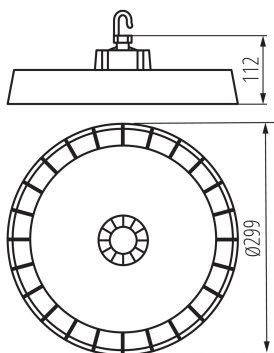

27166 HB PROSTRONG 150WD

LED осветително тяло high bay

ОБЩИ ДАННИ:

Цвят: сив

Място на монтаж: За окачване на таван

Място на приложение: на закрито и на открито

Минимално разстояние от осветявания обект : 1m

Възможност за използване с димер: DALI

Височина [mm]: 112

Диаметър [mm]: 299

Съдържание на живак в лампата [mg]: 0

Интегриран LED източник на светлина : да

Брой модули (LED източник на светлина): 1

ТЕХНИЧЕСКИ ДАННИ:

Номинално напрежение [V]: 220-240 AC

Номинална честота [Hz]: 50

Максимална мощност [W]: 150

Категория на защита от токов удар : I

Материал на корпуса: сплав на алуминий

Материал на защитното стъкло: пластмаса

Вид диод: LED SMD

Светлинен поток [lm]: 25500

Полезния светлинен поток на светлинния източник Φ_{use} [LM]: 26850

Полезния светлинен поток на светлинния източник Φ_{use} [LM]: в сфера

Цвят на светлината: бяла

Корелираната цветна температура [K]: 4000

Устойчивост на цвета в елипсите на Макадам : 6

Индекс на цвето предаване: 80

Експлоатационен срок на лампата [h]: 50000

Брой цикли вкл. / изкл.: ≥ 25000

Ъгъл на светене [°]: 90

Светлинна ефективност на лампата [lm/W]: 170

Обхват на околната температура, на която може да бъде изложен продуктът [°C]: -30÷50

Вид присъединение: свободни краища на кабелите

Вид проводник: H05RN-F

Дължина на проводника [m]: 0.3

Напречно сечение на кабела [mm²]: 1

Степен на защита IK: 08