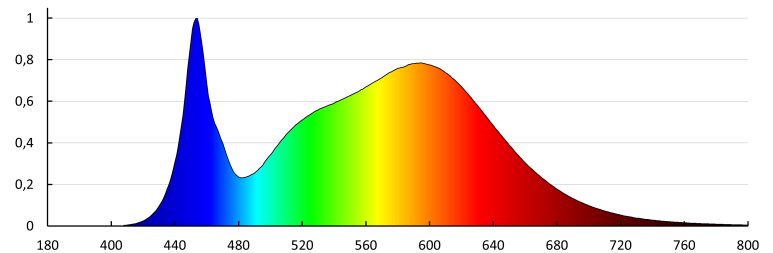

27166 HB PROSTRONG 150WD

LED осветително тяло high bay

Степен на защита IP: 65

Kształt: кръг

ДОПЪЛНИТЕЛНА ИНФОРМАЦИЯ:

- 5-годишна Гаранция при спазване на гаранционните условия, достъпни в уебсайта

- •

АКСЕСОАРИ

38135

HBPHS GRID 150W

Protective grid for HB PRO STRONG 150W-NW, HBPHS GRID 150W (38135)

38139

HBPHS LENS 150W 120D

120 degree lens for HB PRO STRONG 150W-NW, HBPHS LENS 150W 120D (38139)

38138

HBPHS LENS 150W 60D

60 degree lens for HB PRO STRONG 150W-NW frame, HBPHS LENS 150W 60D (38138)