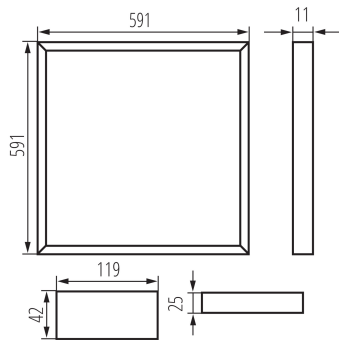

Захранващо устройство, включено в комплекта : да

Дължина [mm]: 591

Широчина [mm]: 591

Височина [mm]: 11

Съдържание на живак в лампата [mg] : 0

Интегриран LED източник на светлина : да

Брой модули (LED източник на светлина): 4

Ъгъл на светене [°]: 120

Светлинна ефективност на лампата [lm/W]: 116

Обхват на околната температура, на която може да бъде изложен продуктът [°C]: 5÷25

LED осветителна рамка

тип абажур: опалов

Вид присъединение: клеморед

Обхват на напречните сечения на използваните кабели  
[mm<sup>2</sup>]: 0,75

Степен на защита IP: 20